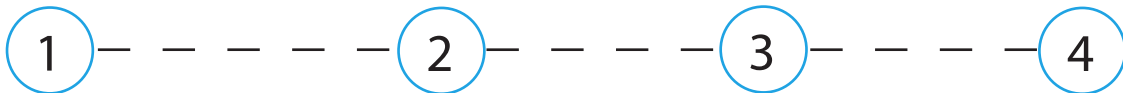

Ihr Weg zum e-Fahrzeug

1 Für Infos zu Konditionen im
Login-Bereich anmelden
unter

[www.umweltgemeinde.at/
elektrofahrzeuge-einkaufen](http://www.umweltgemeinde.at/elektrofahrzeuge-einkaufen)

2 Fahrzeug und
Ausstattung
auswählen.

3 Händler in Ihrer
Region wählen und
Bestellung
abschließen.

4 Kaufvertrag direkt
beim Händler vor
Ort unterzeichnen.

Sichern Sie sich zusätzlich öffentliche Förderungen von **bis zu € 7.500!**

Mehr Förderinfos finden Sie unter www.umweltgemeinde.at/foerderberatung