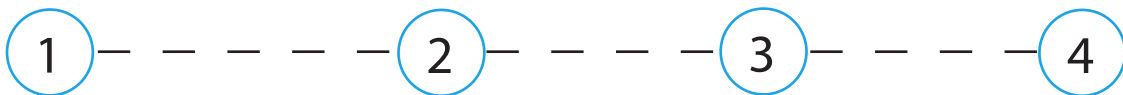

Renault ZOE Complete R90

(c) LEBON Philippe / QUEREL Xavier / PRODIGIOUS

Reichweite
403 km

Schnell-
Laden

in 1h
120 km

Rabatt
Förderung
Normverbrauchs-
abgabe
Vorsteuerabzug
bei Firmenfahrzeugen

Top Preis

Ihr Weg zum e-Fahrzeug