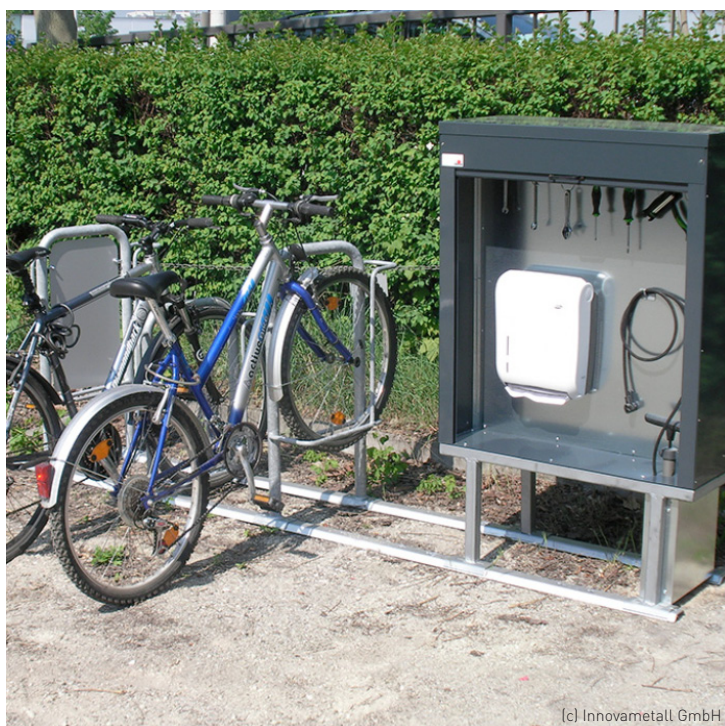

Modell Servit

(c) Innovametall GmbH

Ihre Vorteile

- Sicherer Stand für das Fahrrad während der Reparatur.
- Robuster Wandschrank mit Werkzeugausstattung für Fahrräder.
- Werkzeuge sind regengeschützt und mit ausziehbaren Drahtseilen gegen Diebstahl gesichert.
- Fussluftpumpe mit Adapter.
- Mit Fußplatten zum Aufdübeln oder Wandmontage möglich.
- Auch mit Kompressor verfügbar.